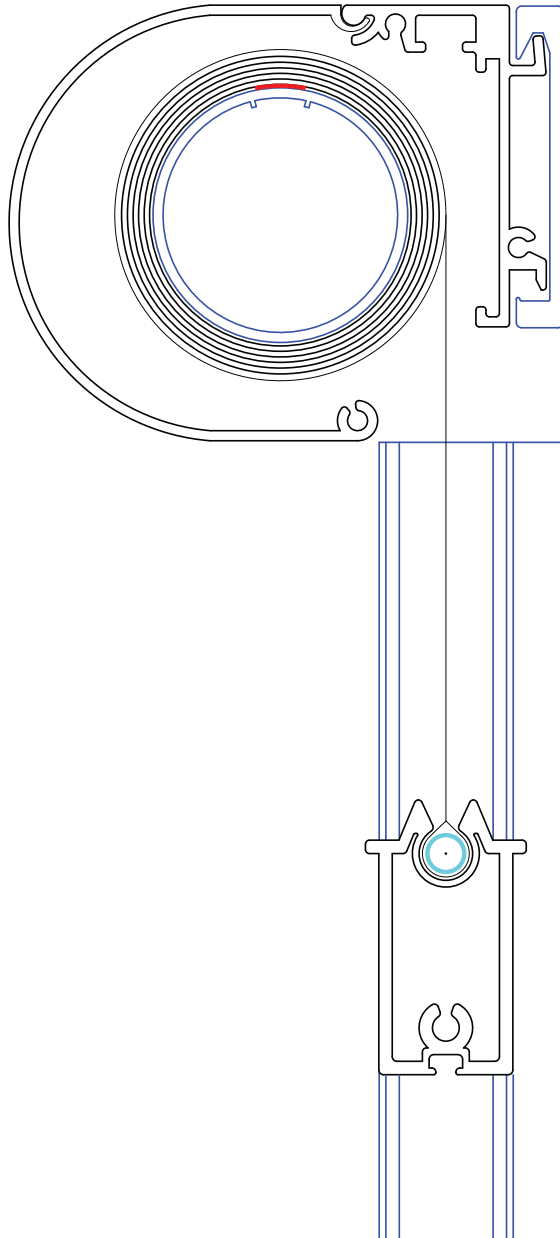

Specifikationer:

Kassett:	Extruderat aluminium, D-formad 65 mm.
Underlist:	Extruderat aluminium, 20 x 41 mm.
Sidolister:	Extruderat aluminium, 62 x 27 mm.
Profilmått:	Standard RAL 9010 eller eloxerad. RAL-specialfärg kan användas.
Duk:	PVC-belagd glasfiber. Färg och material beroende på kollektion.
Betjäning:	Band eller 230 V motor.

Vägledande mått:

Motorbetjäning:	max. bredd 200 cm	max. höjd 180 cm
Band:	max. bredd 200 cm	max. höjd 180 cm

Den maximala bredden kan på en motoriserad installation utökas genom seriekoppling av flera installationer.