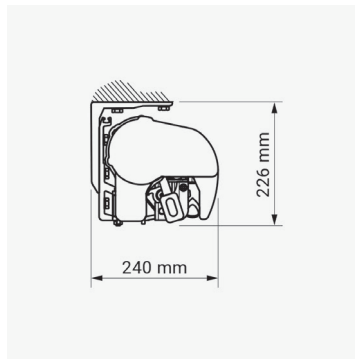

Robust semi kassettmarkis med alu frontpanel- till mellanstora och stora markiser. Kan tillverkas med stort utfall. Monteringspunkter är flexibla.

Specifikationer:

Kassett:	Extruderat aluminium, 205 x 225 mm (H x B).
Förbom:	Extruderat aluminium.
Arm:	Extruderat aluminium, arm med förbehandlad vajer.
Profilfärg:	Standard 9010 vit, 9006 silvergrå, 1015 beige, 8014 brun, 71319 grafit struktur och svart 9005*
Markisduk:	100% akryl. Kulör, se kollektion.
Betjäning:	Kontakt, fjärrstyrning eller vridstång.

* Endast i utfall 310 cm och 360 cm.

Dimensioner:

Bredd:	Upp till 530 cm med 2 armar. Upp till 650 cm med 3 armar.
Utfall:	160/210/260/310/360 cm.

Väggmontage

Takmontage

Spärrmontering lodrätt