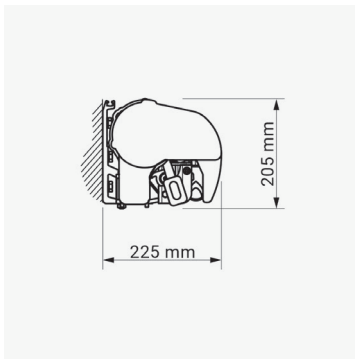

Robust semi kassettmarkis med alu frontpanel- till mellanstora och stora markiser. Kan tillverkas med stort utfall. Monteringspunkter är flexibla.

Specifikationer:

Kassett:	Extruderat aluminium, 205 x 225 mm (H x B).
Förbom:	Extruderat aluminium.
Arm:	Extruderat aluminium, arm med förbehandlad vajer.
Profilfärg:	Standard 9010 vit, 9006 silvergrå, 1015 beige, 8014 brun, 71319 grafit struktur och svart 9005*
Markisduk:	100% akryl. Kulör, se kollektion.
Betjäning:	Kontakt, fjärrstyrning eller vridstång.

* Endast i utfall 310 cm och 360 cm.

Dimensioner:

Bredd:	Upp till 530 cm med 2 armar. Upp till 650 cm med 3 armar.
Utfall:	160/210/260/310/360 cm.

Väggmontage

Takmontage

Spärrmontering lodrätt