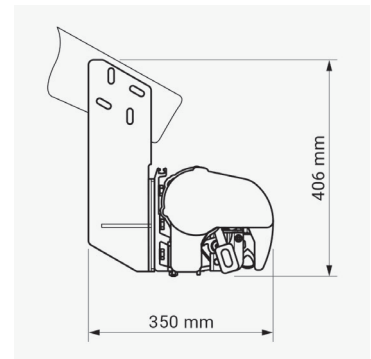

Robust semi kassettmarkis med alu frontpanel- till mellanstora och stora markiser. Kan tillverkas med stort utfall. Monteringspunkter är flexibla.

Specifikationer:

Kassett:	Extruderat aluminium, 205 x 225 mm (H x B).
Förbom:	Extruderat aluminium.
Arm:	Extruderat aluminium, arm med förbehandlad vajer.
Profilfärg:	Standard 9010 vit, 9006 silvergrå, 1015 beige, 8014 brun, 71319 grafit struktur och svart 9005*
Markisduk:	100% akryl. Kulör, se kollektion.
Betjäning:	Kontakt, fjärrstyrning eller vridstång.

* Endast i utfall 310 cm och 360 cm.

Dimensioner:

Bredd:	Upp till 530 cm med 2 armar. Upp till 650 cm med 3 armar.
Utfall:	160/210/260/310/360 cm.

Väggmontage

Takmontage

Spärrmontering lodrätt