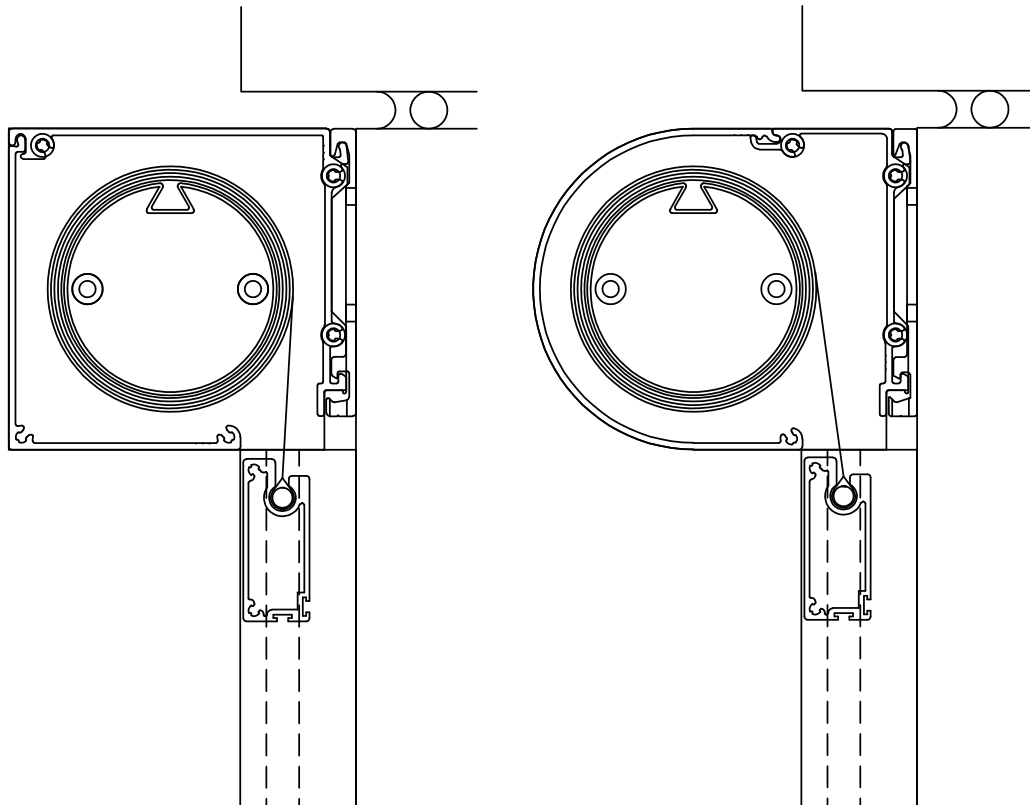

Specifikationer:

Kassett:	Strängpressad aluminium, D-formad 95 mm och fyrkantig 95 mm.
Bottenlist:	Strängpressad aluminium, 20 x 48 mm.
Sidolister:	Strängpressad aluminium, 35 x 34 mm.
Profilfärg:	Standard anodiserad, vit RAL 9010, svart RAL 9005, antracitgrå struktur, vit struktur eller svart struktur. RAL-specialfärg kan tillhandahållas.
Driftsätt:	230 V motor.

Vägledande dimensioner:

Motordrift: max. bredd 300 cm max. höjd 260 cm

Maximal bredd kan utökas vid seriekoppling, dock max 2 enheter. (Ej till självbärande system)