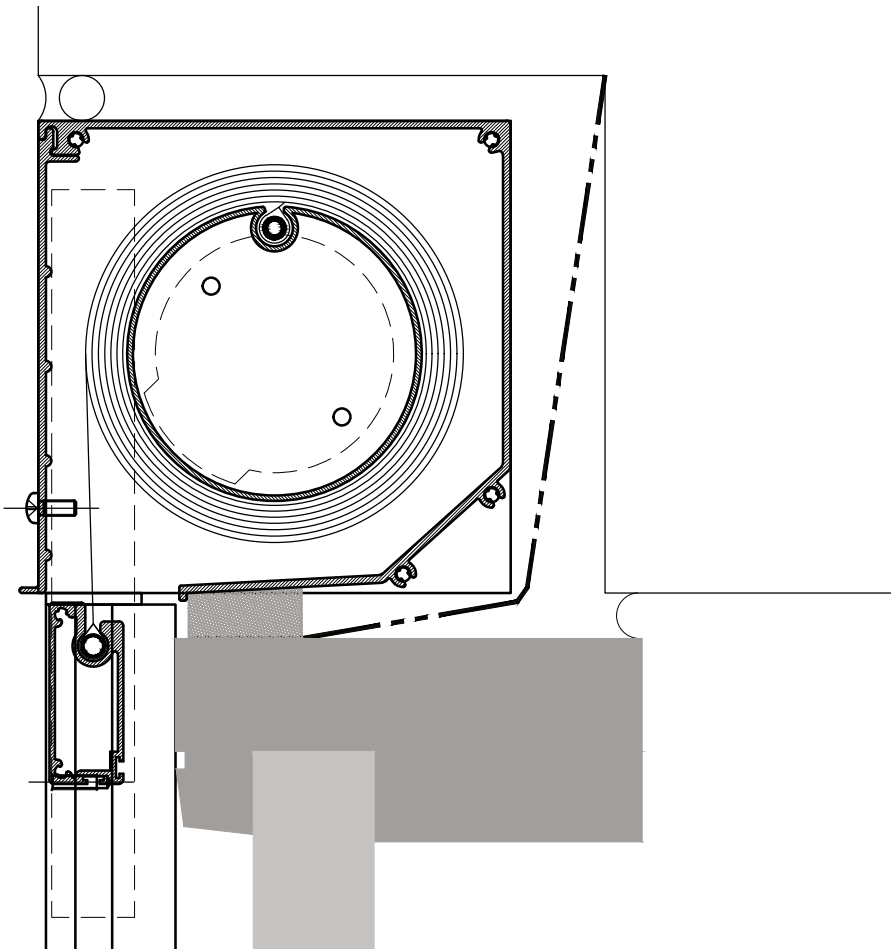

Specifikationer:

Kassett:	Strängpressad aluminium, Fyrkantig 125 mm. Öppnas på framsidan för servicearbete. Kassetten monteras ovanför fönstret.
Bottenlist:	Strängpressad aluminium, 20 x 48 mm.
Sidolister:	Strängpressad aluminium, 35 x 34 mm.
Profilfärg:	Standard RAL 9010 vit, 9005 svart, antracitgrå eller eloxerad. RAL-specialfärg kan tillhandahållas.
Duk:	PVC-belagd glasfiber. Färg i enlighet med kollektion.
Driftsätt:	230 V motor.
Montering:	Självbärande.

Vägledande dimensioner:

Motordrift: max. bredd 450 cm max. höjd 450 cm max. yta: 16 kvm