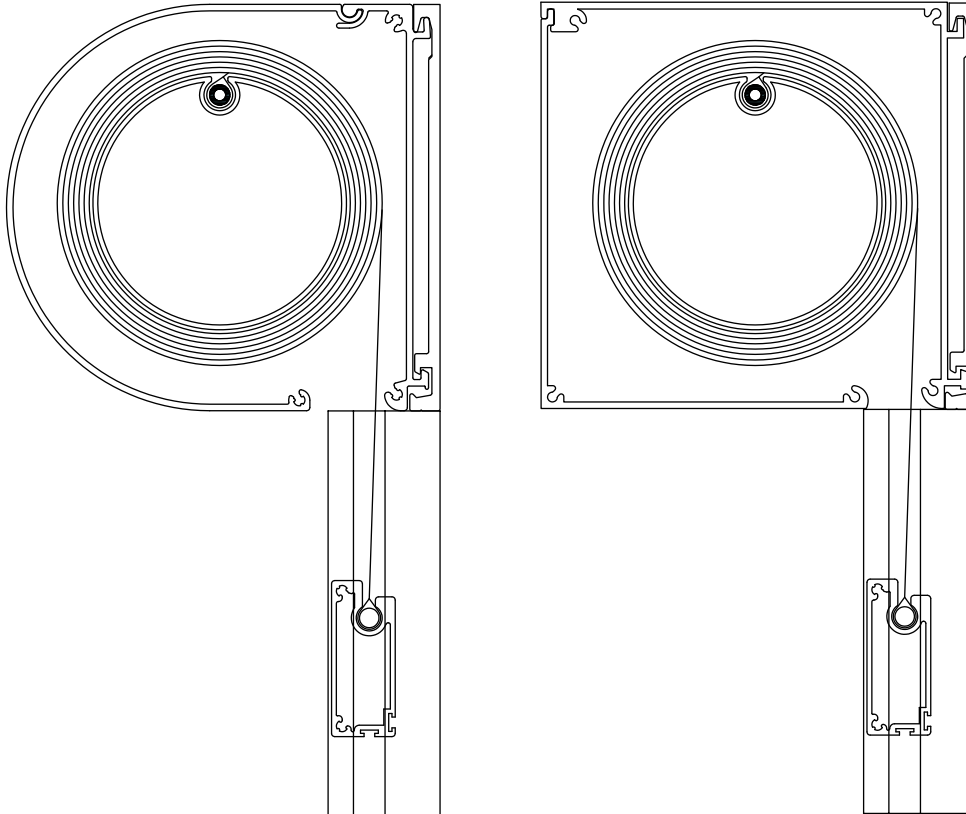

## Specifikationer:

Kassett:	Strängpressad aluminium, D-formad 125 mm og fyrkantig 125 mm.
Bottenlist:	Strängpressad aluminium, 20 x 48 mm.
Sidolister:	Strängpressad aluminium, 35 x 34 mm.
Profilmårg:	Standard RAL 9010 vit, 9005 svart, antracitgrå eller eloxerad. RAL-specialfårg kan tillhandahållas.
Duk:	PVC-belagd glasfiber. Fårg i enlighet med kollektion.
Driftsätt:	230 V motor.

## Våglådande dimensioner:

Motordrift:            max. bredd 450 cm                            max. höjd 450 cm                            max. yta: 16 kvm

Maximal bredd kan utökas vid seriekoppling, dock max. 2 enheter och i begrånsad storlek.