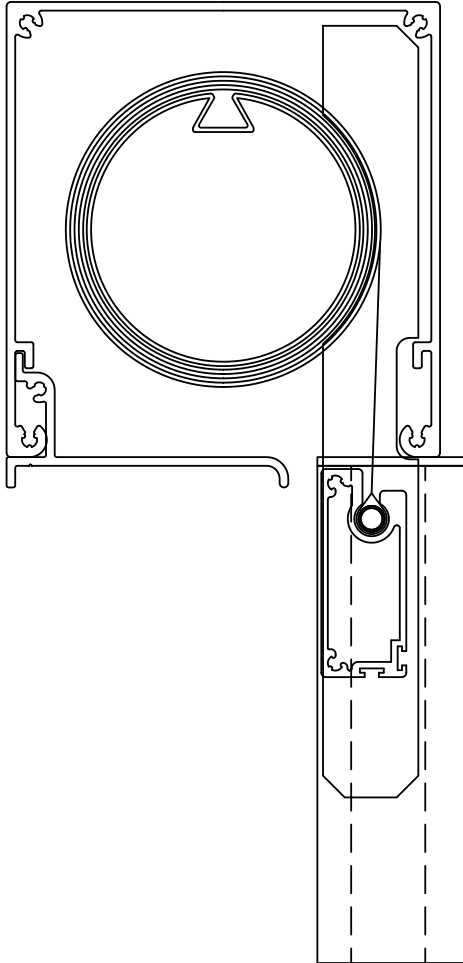

Specifikationer:

Kassett:	Strängpressad aluminium, fyrkantig 100 mm.
Bottenlist:	Strängpressad aluminium, 20 x 48 mm.
Sidolister:	Strängpressad aluminium, 35 x 34 mm.
Profilmfärg:	Standard anodiserad, vit RAL 9010, svart RAL 9005 eller antracitgrå. RAL-specialfärg kan tillhandahållas.
Driftsätt:	230 V motor.
Montering:	Endast självbärande sidostyrning

Vägledande dimensioner:

Motordrift:	max. bredd 300 cm	max. höjd 330 cm
-------------	-------------------	------------------