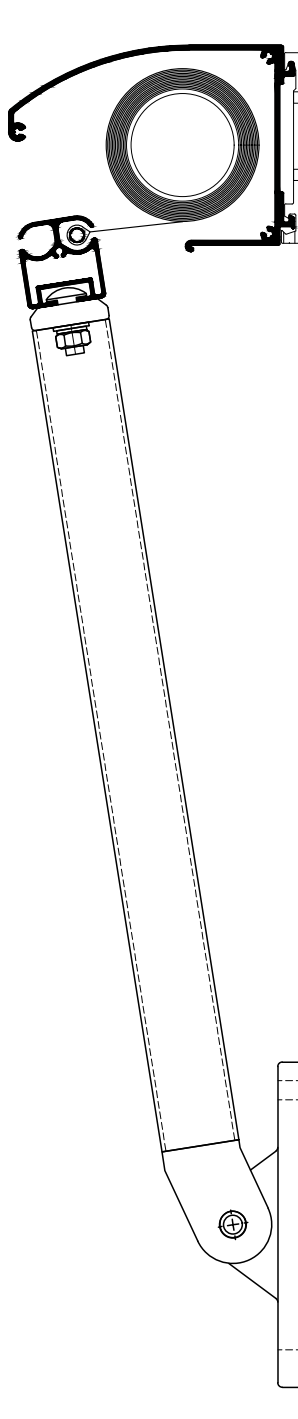

Specifikationer:

Kassett:	Extruderat aluminium, fasad 85 mm.
Frontprofil:	Extruderat aluminium, 32 x 32 mm.
Sidostyrning:	Fallarm av extruderat aluminium, 24 x 34 mm, likadana fallarmar är standard, böjda fallarmar kan levereras vid behov. Fallarmarna har inbyggda fjädrar.
Profilfärg:	Standard RAL 9010 eller eloxerad. RAL-specialfärg kan användas.
Duk:	100% scotchgardbehandlad akryl. Färg beroende på kollektion.
Betjäning:	Band, ut- eller invändig vridstång eller 230 V motor.

Vägledande mått:

Motorbetjäning:	max. bredd 300 cm	max. utfall 80 cm
Vridstång inv:	max. bredd 300 cm	max. utfall 80 cm
Vridstång utv.:	max. bredd 300 cm	max. utfall 80 cm
Band:	max. bredd 300 cm	max. utfall 80 cm