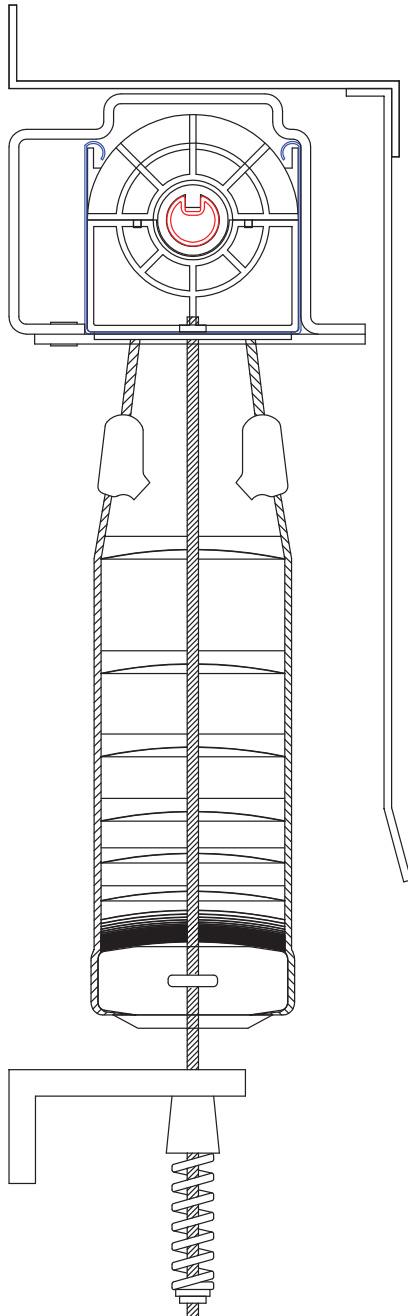

Specifikationer:

Överlist:	Valsat stål, galvaniserat, 57 x 51 mm.
Underlist:	Extruderat aluminium, 50 x 18 mm.
Sidostyrning:	Rostfri stålwire, 2,3 mm.
Profilfärg:	Standard eloxerad. RAL-specialfärg kan användas.
Lameller:	Valsad aluminium 50 mm. Färg på beroende på kollektion.
Betjäning:	Snördrag, vridstång eller 230 V motor.
Täckkåpa:	Standard eloxerad aluminiumplåt eller utformad beroende på projekt.

Vägledande mått:

Motorbetjäning:	max. bredd 300 cm	max. höjd 300 cm
Vridstång inv:	max. bredd 300 cm	max. höjd 300 cm
Snördrag:	max. bredd 240 cm	max. höjd 250 cm

Den maximala bredden kan på en motoriserad installation utökas genom seriekoppling av flera installationer.