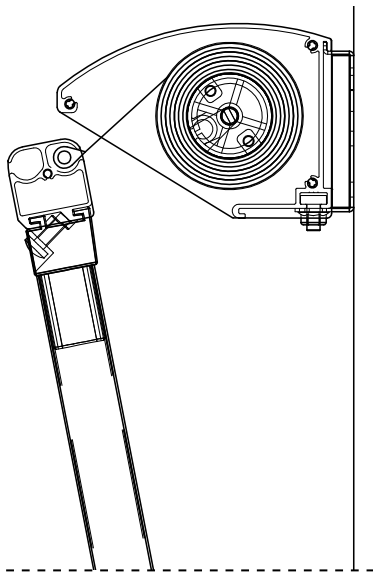

Specifikationer:

Kassett:	Extruderat aluminium, 85 x 126 mm.
Frontprofil:	Modell med band: Extruderat aluminium, 37 x 35 mm. Modell med vridstång/motor: Extruderat aluminium, 37 x 35 mm.
Armar:	Modell med band: Extruderat aluminium, 22 x 33 mm (Fot 96 x 18 mm). Modell med vridstång/motor: Extruderat aluminium, 24 x 34 mm (Fot 145 x 26 mm). Armarna har inbyggda ställbar fjädrar.
Profilfärg:	Standard RAL 9010 eller eloxerad. RAL-specialfärg kan användas.
Duk:	100% scotchgardbehandlad akryl. Färg beroende på kollektion.
Betjäning:	Band, ut- eller invändig vridstång eller 230 V motor.

Modell med band
(små armar)

Modell med vridstång/motor
(stora armar)

Vägledande mått:

Motorbetjäning:	max. bredd 400 cm	max. utfall 90°: 90 cm	max. utfall 120°: 70 cm
Vridstång inv.:	max. bredd 320 cm	max. utfall 90°: 90 cm	max. utfall 120°: 70 cm
Vridstång utv.:	max. bredd 320 cm	max. utfall 90°: 90 cm	max. utfall 120°: 70 cm
Band:	max. bredd 320 cm	max. utfall 90°: 80 cm	max. utfall 120°: 70 cm