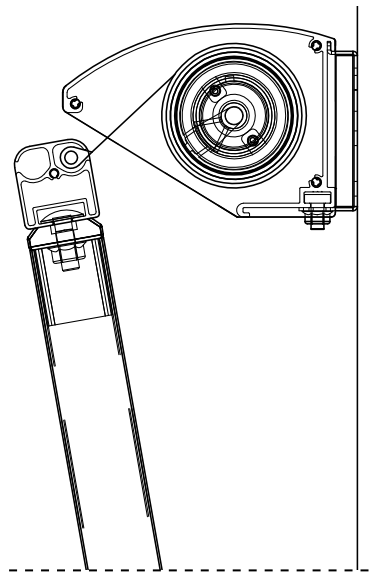

Specifikationer:

Kassett:	Extruderat aluminium, 85 x 126 mm.
Frontprofil:	Modell med band: Extruderat aluminium, 37 x 35 mm. Modell med vridstång/motor: Extruderat aluminium, 37 x 35 mm.
Armar:	Modell med band: Extruderat aluminium, 22 x 33 mm (Fot 96 x 18 mm). Modell med vridstång/motor: Extruderat aluminium, 24 x 34 mm (Fot 145 x 26 mm). Armarna har inbyggda ställbar fjädrar.
Profilfärg:	Standard RAL 9010 eller eloxerad. RAL-specialfärg kan användas.
Duk:	100% scotchgardbehandlad akryl. Färg beroende på kollektion.
Betjäning:	Band, ut- eller invändig vridstång eller 230 V motor.

Modell med band
(små armar)

Modell med vridstång/motor
(stora armar)

Vägledande mått:

Motorbetjäning:	max. bredd 400 cm	max. utfall 90°: 90 cm	max. utfall 120°: 70 cm
Vridstång inv.:	max. bredd 320 cm	max. utfall 90°: 90 cm	max. utfall 120°: 70 cm
Vridstång utv.:	max. bredd 320 cm	max. utfall 90°: 90 cm	max. utfall 120°: 70 cm
Band:	max. bredd 320 cm	max. utfall 90°: 80 cm	max. utfall 120°: 70 cm