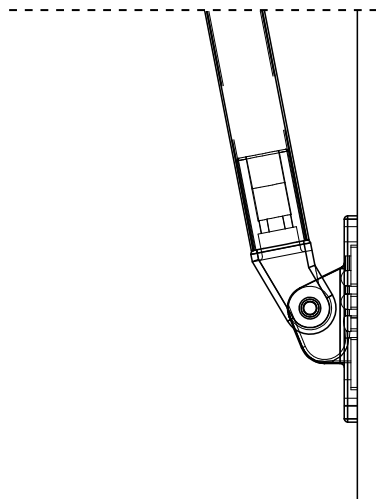

Specifikationer:

Kassett:	Extruderat aluminium, 85 x 126 mm.
Frontprofil:	Modell med band: Extruderat aluminium, 37 x 35 mm. Modell med vridstång/motor: Extruderat aluminium, 37 x 35 mm.
Armar:	Modell med band: Extruderat aluminium, 22 x 33 mm (Fot 96 x 18 mm). Modell med vridstång/motor: Extruderat aluminium, 24 x 34 mm (Fot 145 x 26 mm). Armarna har inbyggda ställbar fjädrar.
Profilfärg:	Standard RAL 9010 eller eloxerad. RAL-specialfärg kan användas.
Duk:	100% scotchgardbehandlad akryl. Färg beroende på kollektion.
Betjäning:	Band, ut- eller invändig vridstång eller 230 V motor.

Modell med band
(små armar)

Modell med vridstång/motor
(stora armar)

Vägledande mått:

Motorbetjäning:	max. bredd 400 cm	max. utfall 90°: 90 cm	max. utfall 120°: 70 cm
Vridstång inv.:	max. bredd 320 cm	max. utfall 90°: 90 cm	max. utfall 120°: 70 cm
Vridstång utv.:	max. bredd 320 cm	max. utfall 90°: 90 cm	max. utfall 120°: 70 cm
Band:	max. bredd 320 cm	max. utfall 90°: 80 cm	max. utfall 120°: 70 cm