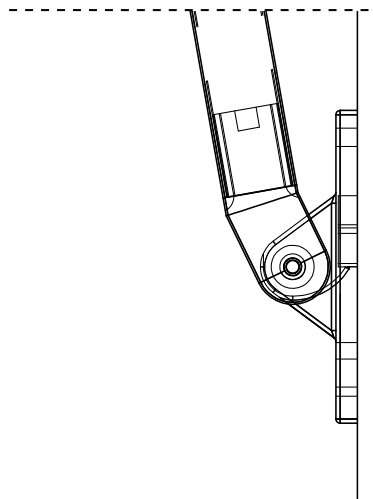

Specifikationer:

Kassett:	Extruderat aluminium, 85 x 126 mm.
Frontprofil:	Modell med band: Extruderat aluminium, 37 x 35 mm. Modell med vridstång/motor: Extruderat aluminium, 37 x 35 mm.
Armar:	Modell med band: Extruderat aluminium, 22 x 33 mm (Fot 96 x 18 mm). Modell med vridstång/motor: Extruderat aluminium, 24 x 34 mm (Fot 145 x 26 mm). Armarna har inbyggda ställbar fjädrar.
Profilfärg:	Standard RAL 9010 eller eloxerad. RAL-specialfärg kan användas.
Duk:	100% scotchgardbehandlad akryl. Färg beroende på kollektion.
Betjäning:	Band, ut- eller invändig vridstång eller 230 V motor.

Modell med band
(små armar)

Modell med vridstång/motor
(stora armar)

Vägledande mått:

Motorbetjäning:	max. bredd 400 cm	max. utfall 90°: 90 cm	max. utfall 120°: 70 cm
Vridstång inv.:	max. bredd 320 cm	max. utfall 90°: 90 cm	max. utfall 120°: 70 cm
Vridstång utv.:	max. bredd 320 cm	max. utfall 90°: 90 cm	max. utfall 120°: 70 cm
Band:	max. bredd 320 cm	max. utfall 90°: 80 cm	max. utfall 120°: 70 cm