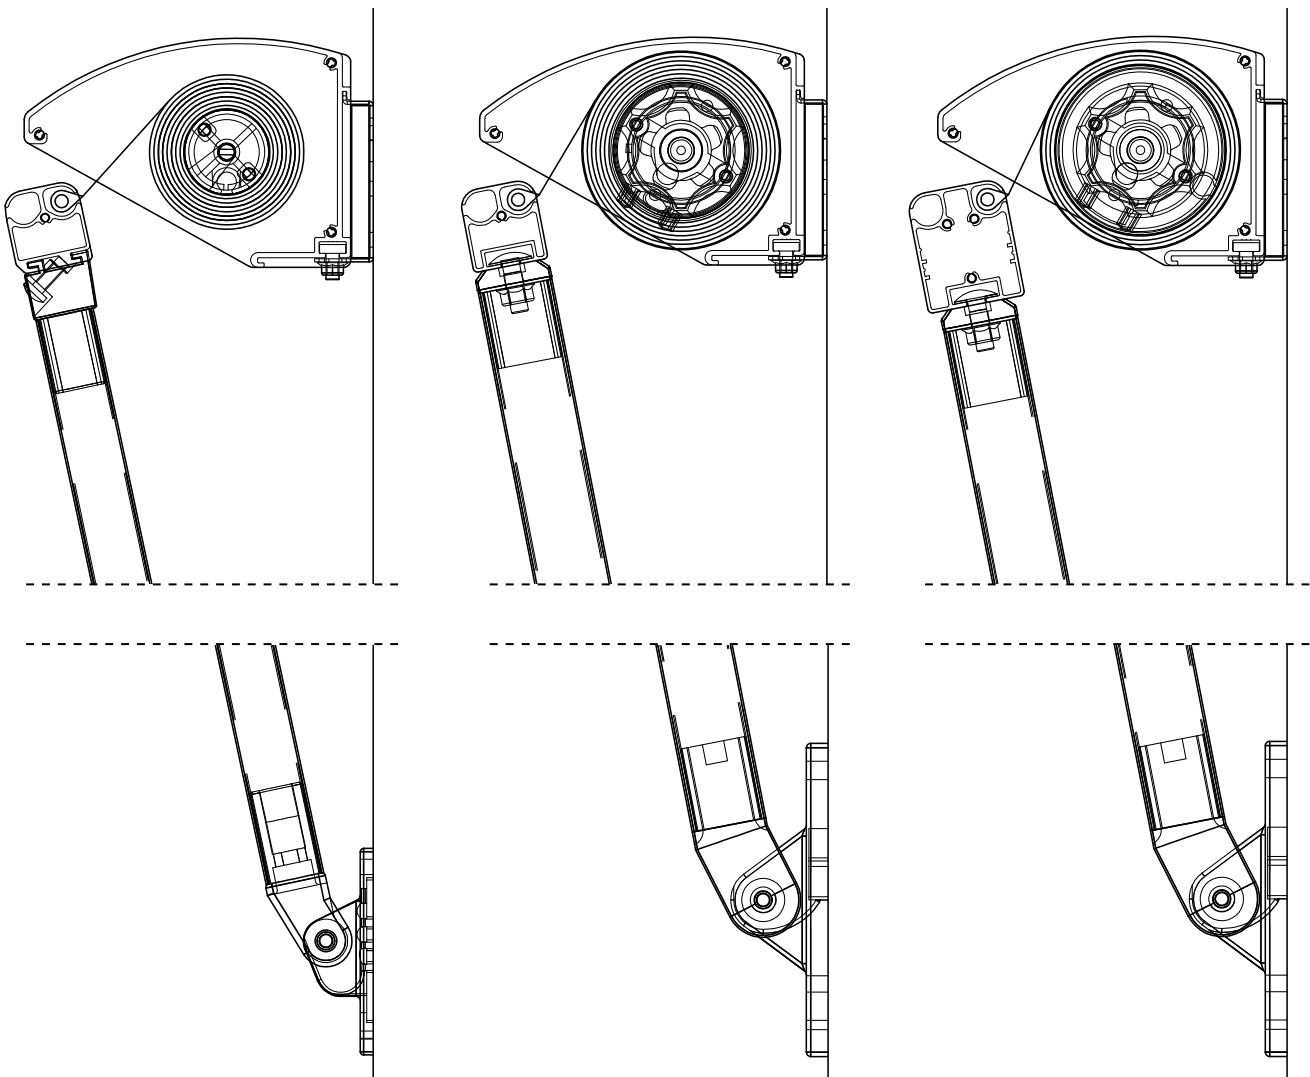

Specifikationer:

- Kassett: Extruderat aluminium, 105 x 150 mm.
 Frontprofil: Modell med band: Extruderat aluminium, 37 x 35 mm.
 Modell med vridstång/motor: Extruderat aluminium, 37 x 35 mm eller 55 x 45 mm.
 Armar: Modell med band: Extruderat aluminium, 22 x 33 mm (Fot 96 x 18 mm).
 Modell med vridstång/motor: Extruderat aluminium, 24 x 34 mm (Fot 145 x 26 mm).
 Armarna har inbyggda ställbar fjädrar.
 Profilmått: Standard RAL 9010 eller eloxerad. RAL-specialfärg kan användas.
 Duk: 100% scotchgardbehandlad akryl. Färg beroende på kollektion.
 Betjäning: Band, ut- eller invändig vridstång eller 230 V motor.

Modell med band
(små armar)

Modell med vridstång/motor
(stora armar)

Modell med vridstång/motor
(stora armar/stort frontprofil)

Vägledande mått:

Motorbetjäning:	max. bredd 320 cm	max. utfall 90°: 120 cm	max. utfall 120°: 110 cm
Motorbetjäning:	max. bredd 550 cm	max. utfall 90°: 110 cm	max. utfall 120°: 90 cm
Vridstång inv:	max. bredd 320 cm	max. utfall 90°: 100 cm	max. utfall 120°: 100 cm
Vridstång utv:	max. bredd 320 cm	max. utfall 90°: 100 cm	max. utfall 120°: 100 cm
Band:	max. bredd 320 cm	max. utfall 90°: 90 cm	max. utfall 120°: 80 cm

Den maximala bredden kan på en motoriserad installation utökas genom seriekoppling av flera markiser.